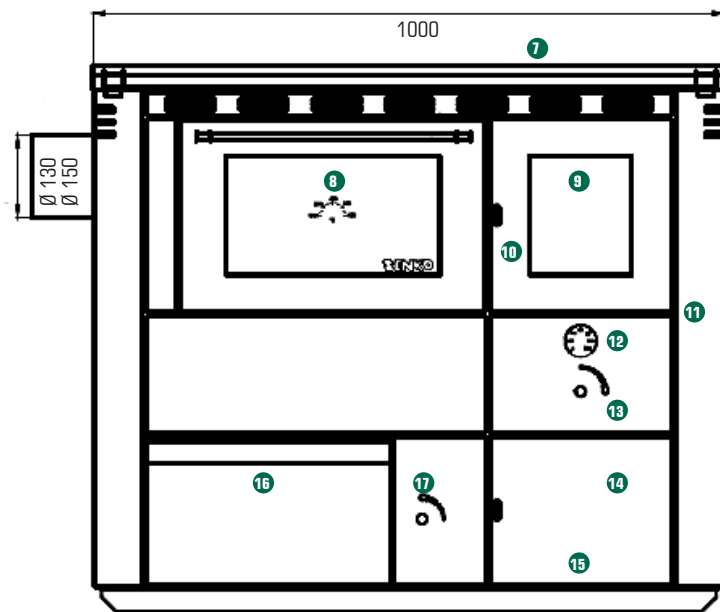

■ Etagenherd C25/C35

Standardausführung Inox
drei Farben extra

18+7 kW
21+14 kW

Senko
C25/35

Die Etagenherde von **Senko** sind formschön, robust und leistungsstark gebaut: Sie bieten von 18 + 7 kW bis 21 + 14 kW thermische Leistung. Neben der Standardausführung in Inox sind vier Farben erhältlich. Die Herdplatte ist aus 8 mm starkem Industriestahl gefertigt. Der Hersteller unternimmt höchste Anstrengungen die Öfen nach europäischen Fertigungsrichtlinien zu produzieren und die Herde sind nach EN 12815 zertifiziert. Ein gehärtetes Sicherheitsglas gibt den Blick frei auf des Feuer und schafft Ambiente.

Senko C25/C35

Leistung Wasser + Luft kW	18+7	21+14
Rauchrohranschluß mm	130	150
Wasser im Ofen in L	20	28
Brennraum B x T in mm	275 x 430	275 x 570
Größe der Schüröffnung mm	200 x 260	200 x 260
Größe des Backrohrs mm (BxTxH)	360 x 460 x 260	360 x 600 x 260
Volumen Aschebehälter in L	7,5	10,5
P _{min} (Zug im Kamin)	12 Pa	16 Pa
CO in Vol% bei 13% O ₂	0,3	0,6
Luftmassenstrom g/s	17	20
Maße (B x T x H cm)	100 x 64 x 85	100 x 78 x 85
Gewicht kg	235	270

- teilschamottiert
- **8 mm Industriestahl**
- EN 12815
- Temperaturanzeige
- Robust und zeitlos
- Sommerstellung des Rostes
- rechte und linke Ausführung, optional Rauchrohranschluß oben
- Moderne Anmutung bei erprobter traditioneller Heizform
- thermosicheres Heitzürglas

Impressum & Kontakt
EKOFLAM

Alois-Huber-Str. 10
9020 Klagenfurt
+43 (0)660/4611 373
office@ekoflam.at

C25/C35 Ansicht **hinten**, RECHTE* Ausführung

C25/C35 Ansicht **vorne**, LINKE* Ausführung

Legende

1. Vorlauf 1"
2. 3/4" Anschl.w für Sonde Sicherheitsventil
3. 1/2" Ablauf für Sicherheits-Kühlung
4. 1/2" Zulauf für Sicherheits-Kühlung
5. Rücklauf 1"
6. Rauchrohr-Anschluß 135 mm
(min 12 Pa Zug)
7. Herdplatte
8. Backrohr
9. Sichtfenster Brennkammer
10. Edelstahltür
11. Höhenverstellbarer Rost
12. Termometer
13. Sekundärluft-Regler
14. Untere Tür
15. Aschenlade
16. Holzlade
17. Primärluft-Regler
18. Primärluft-Zugang