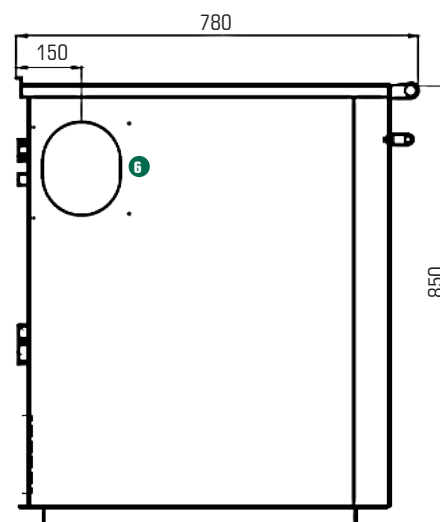

C35 Ansicht **Seite**,

*Die jeweils andere Ausführung ist spiegelbildlich!

Impressum & Kontakt **EKOFLAM**

Alois-Huber-Str. 10
9020 Klagenfurt
+43 (0)660/4611 373
office@ekoflam.at