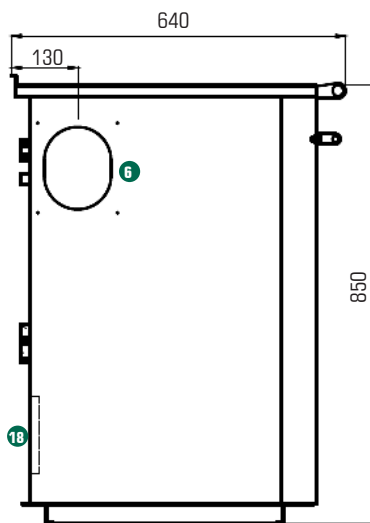

Senko C25/C35

Leistung Wasser + Luft kW	18+7	21+14
Rauchrohranschluß mm	130	150
Wasser im Ofen in L	20	28
Brennraum B x T in mm	275 x 430	275 x 570
Größe der Schüröffnung mm	200 x 260	200 x 260
Größe des Backrohrs mm (BxTxH)	360 x 460 x 260	360 x 600 x 260
Volumen Aschebehälter in L	7,5	10,5
P _{min} (Zug im Kamin)	12 Pa	16 Pa
CO in Vol% bei 13% O ₂	0,3	0,6
Luftmassenstrom g/s	17	20
Maße (B x T x H cm)	100 x 64 x 85	100 x 78 x 85
Gewicht kg	235	270

Impressum & Kontakt
EKOFLAM

Alois-Huber-Str. 10
9020 Klagenfurt
+43 (0)660/4611 373
office@ekoflam.at

C25/C35 Ansicht **hinten**, RECHTE* Ausführung

C25/C35 Ansicht **vorne**, LINKE* Ausführung

Legende

1. Vorlauf 1"
2. 3/4" Anschl.w für Sonde Sicherheitsventil
3. 1/2" Ablauf für Sicherheits-Kühlung
4. 1/2" Zulauf für Sicherheits-Kühlung
5. Rücklauf 1"
6. Rauchrohr-Anschluß 135 mm
(min 12 Pa Zug)
7. Herdplatte
8. Backrohr
9. Sichtfenster Brennkammer
10. Edelstahltür
11. Höhenverstellbarer Rost
12. Termometer
13. Sekundärluft-Regler
14. Untere Tür
15. Aschenlade
16. Holzlade
17. Primärluft-Regler
18. Primärluft-Zugang