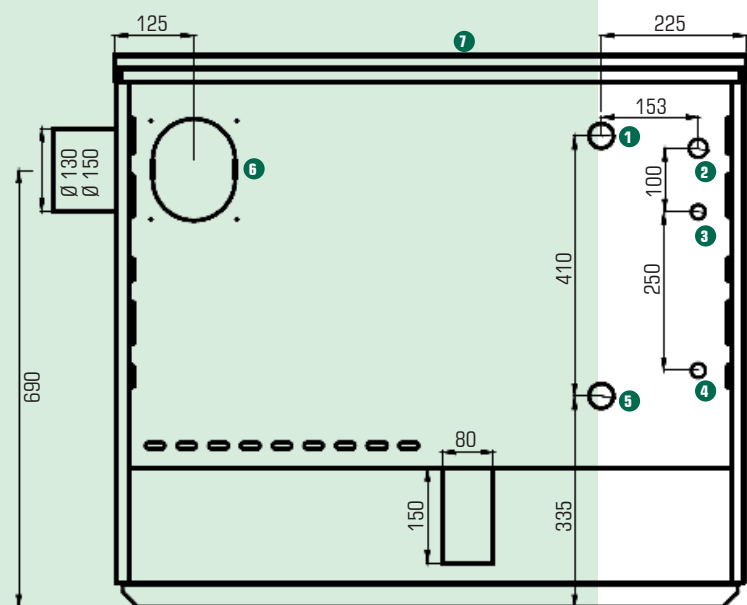

■ Etagenherd C25/C35

Standardausführung Inox
drei Farben extra

18+7 kW
21+14 kW

Senko
C25/35

Die Etagenherde von **Senko** sind formschön, robust und leistungsstark gebaut: Sie bieten von 18 + 7 kW bis 21 + 14 kW thermische Leistung. Neben der Standardausführung in Inox sind vier Farben erhältlich. Die Herdplatte ist aus 8 mm starkem Industriestahl gefertigt. Der Hersteller unternimmt höchste Anstrengungen die Öfen nach europäischen Fertigungsrichtlinien zu produzieren und die Herde sind nach EN 12815 zertifiziert. Ein gehärtetes Sicherheitsglas gibt den Blick frei auf des Feuer und schafft Ambiente.

Senko C25/C35

Leistung Wasser + Luft kW	18+7	21+14
Rauchrohranschluß mm	130	150
Wasser im Ofen in L	20	28
Brennraum B x T in mm	275 x 430	275 x 570
Größe der Schüröffnung mm	200 x 260	200 x 260
Größe des Backrohrs mm (BxTxH)	360 x 460 x 260	360 x 600 x 260
Volumen Aschebehälter in L	7,5	10,5
P _{min} (Zug im Kamin)	12 Pa	16 Pa
CO in Vol% bei 13% O ₂	0,3	0,6
Luftmassenstrom g/s	17	20
Maße (B x T x H cm)	100 x 64 x 85	100 x 78 x 85
Gewicht kg	235	270

- teilschamottiert
- **8 mm Industriestahl**
- EN 12815
- Temperaturanzeige
- Robust und zeitlos
- Sommerstellung des Rostes
- rechte und linke Ausführung, optional Rauchrohranschluß oben
- Moderne Anmutung bei erprobter traditioneller Heizform
- thermosicheres Heitzürglas

Impressum & Kontakt
EKOFLAM

Alois-Huber-Str. 10
9020 Klagenfurt
+43 (0)660/4611 373
office@ekoflam.at

C25/C35 Ansicht **hinten**, RECHTE* Ausführung

C25/C35 Ansicht **vorne**, LINKE* Ausführung

Legende

1. Vorlauf 1"
2. 3/4" Anschl.w für Sonde Sicherheitsventil
3. 1/2" Ablauf für Sicherheits-Kühlung
4. 1/2" Zulauf für Sicherheits-Kühlung
5. Rücklauf 1"
6. Rauchrohr-Anschluß 135 mm
(min 12 Pa Zug)
7. Herdplatte
8. Backrohr
9. Sichtfenster Brennkammer
10. Edelstahltür
11. Höhenverstellbarer Rost
12. Termometer
13. Sekundärluft-Regler
14. Untere Tür
15. Aschenlade
16. Holzlade
17. Primärluft-Regler
18. Primärluft-Zugang